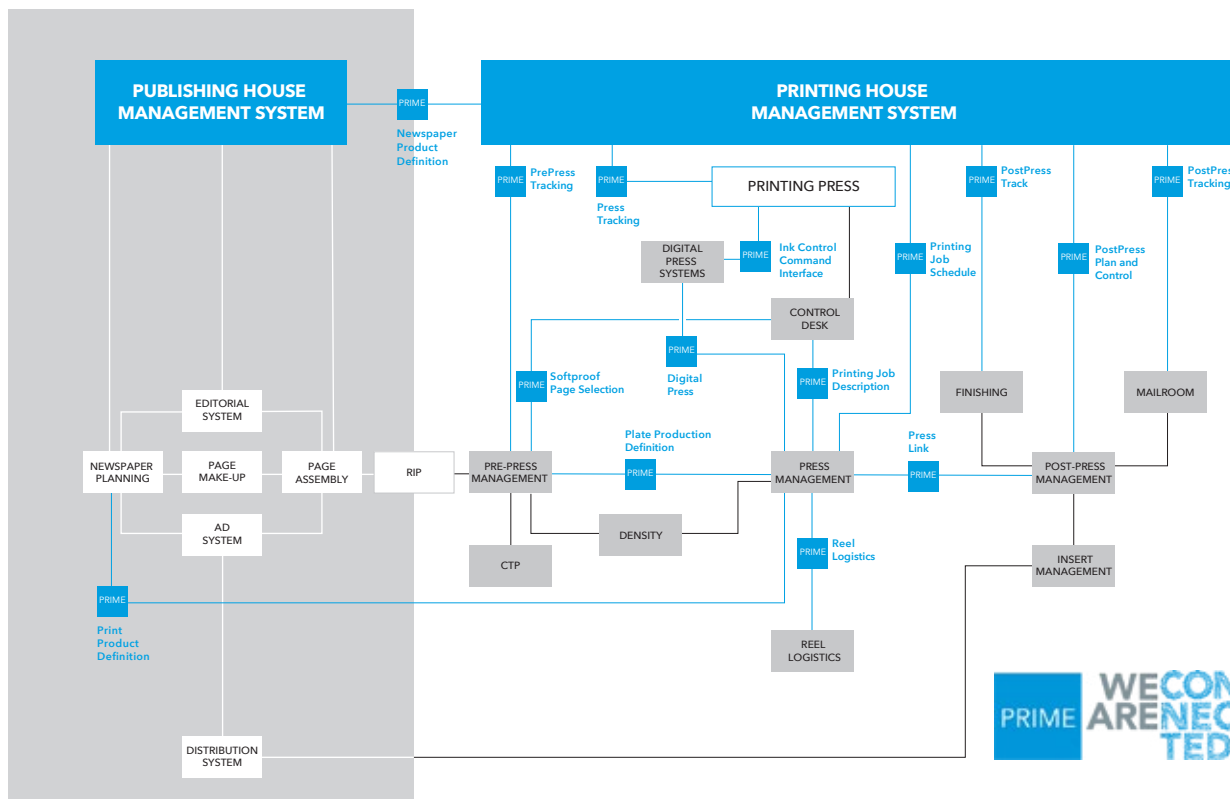

ARBEITSABLAUF MODELL

ARBEITSABLAUF-MODELL

Im Druckgewerbe bieten die PRIME-Schnittstellen einfache, standardisierte Lösungen zur Vernetzung von Leitwarten, Rollen-Handling- und Tracking-Systemen sowie zur Integration des Druckprozesses mit der Druckvorbereitung und dem Versandraum.

Namhafte Produktionsunternehmen aus dem graphischen Gewerbe haben sich unter dem Namen PRIME NETWORK zusammengeschlossen, um gemeinsame Standards für einen effizienten Arbeitsablauf in den verschiedenen Stufen der Zeitungsproduktion zu entwickeln. Die Mitglieder lassen ihre Branchenkenntnisse in die Entwicklung von nachhaltigen Lösungen einfließen, die sich leicht umsetzen lassen.

Dabei kommen die wertvollen Kenntnisse aller Mitglieder zum Einsatz.

WWW.PRIME-NETWORK.COM